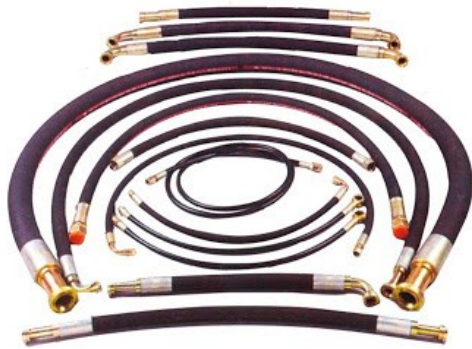

L.F.P. Hydraulic Systems
www.Lfphdraulics.com

MANGUERAS Y CONEXIONES

PRODUCTOS:

CONEXIONES

- Conexiones de Acero
- Conexiones Para Manguera
- Conexiones de Bronce y Latón

ADAPTADORES

- Adaptadores de Acero
- Adaptadores Giratorios
- Adaptador Cara Plana

COPLES RAPIDOS Y MISCELANEOS

- Coples Hidráulicos
- Válvulas Hidráulicas
- Accesorios Bidas
- O-Rings y Tuercas

Mangueras

Tel.: (664) 978 2593

L.F.P. Cuenta con un gran inventario de partes y unidades completas para la industria de la construcción y reciclaje especializándose en el ramo hidráulico.

• Mangueras de Retorno

• Mangueras de Presión

• Conexiones

Contamos con una gran variedad en conexiones para manguera, GS/GSH/GSM, conexión PCM, conexiones de acero inoxidable, conexiones baja presión tipo LOC, conexiones C1T/C2AT.