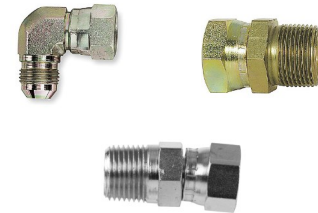

• Mangueras GATES

Mangueras extrema presión EFGK, manguera alta presión trenzada, media presión trenzada, manguera termoplástica, mangueras especiales.

Misión de San Luis #6956
Fracc. Padre Kino Tijuana, México.
Tel: (664) 978 2593 / 152*15*45880
Ventas@Lfphdraulics.com
www.Lfphdraulics.com

L.F.P. Hydraulic Systems
www.Lfphdraulics.com

MANGUERAS Y CONEXIONES

PRODUCTOS:

CONEXIONES

- Conexiones de Acero
- Conexiones Para Manguera
- Conexiones de Bronce y Latón

ADAPTADORES

- Adaptadores de Acero
- Adaptadores Giratorios
- Adaptador Cara Plana

COPLES RAPIDOS Y MISCELANEOS

- Coples Hidráulicos
- Válvulas Hidráulicas
- Accesorios Bidas
- O-Rings y Tuercas

Mangueras

Tel.: (664) 978 2593

L.F.P. Cuenta con un gran inventario de partes y unidades completas para la industria de la construcción y reciclaje especializándose en el ramo hidráulico.

• Mangueras de Retorno

• Mangueras de Presión

• Conexiones

Contamos con una gran variedad en conexiones para manguera, GS/GSH/GSM, conexión PCM, conexiones de acero inoxidable, conexiones baja presión tipo LOC, conexiones C1T/C2AT.