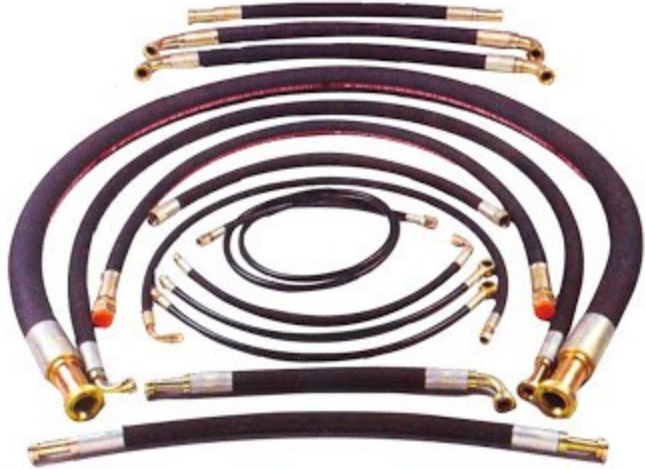

• Mangueras GATES

Mangueras extrema presión EFGK, manguera alta presión trenzada, media presión trenzada, manguera termoplástica, mangueras especiales.

Misión de San Luis #6956
Fracc. Padre Kino Tijuana, México.
Tel: (664) 978 2593 / 152*15*45880
Ventas@Lfphdraulics.com
www.Lfphdraulics.com

L.F.P. Hydraulic Systems
www.Lfphdraulics.com

MANGUERAS Y CONEXIONES

PRODUCTOS:

CONEXIONES

- Conexiones de Acero
- Conexiones Para Manguera
- Conexiones de Bronce y Latón

ADAPTADORES

- Adaptadores de Acero
- Adaptadores Giratorios
- Adaptador Cara Plana

COPLES RAPIDOS Y MISCELANEOS

- Coples Hidráulicos
- Válvulas Hidráulicas
- Accesorios Bidas
- O-Rings y Tuercas

Mangueras

Tel.: (664) 978 2593

L.F.P. Cuenta con un gran inventario de partes y unidades completas para la industria de la construcción y reciclaje especializándose en el ramo hidráulico.